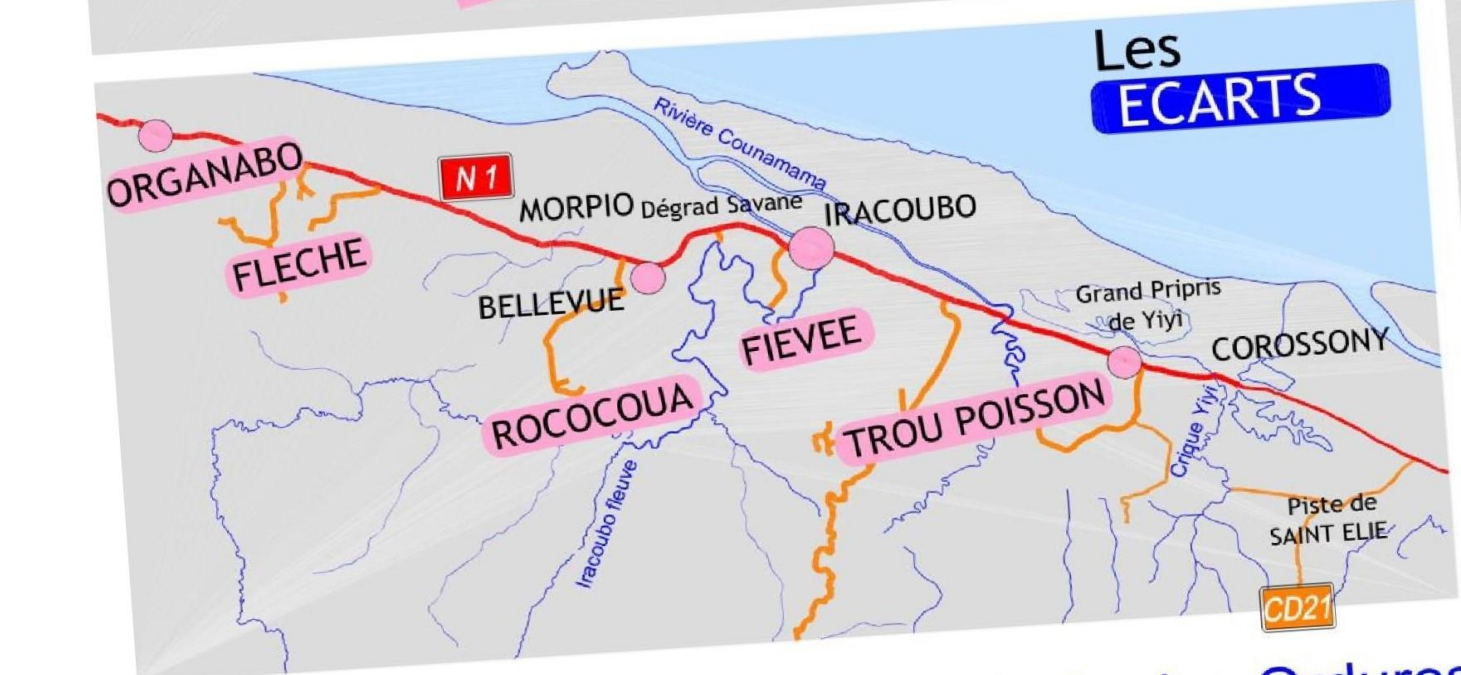

# IRACOUBO

## Les ECARTS

## Village de BELLEVUE

Jours de collecte des Ordures Ménagères MARDI & VENDREDI MATIN