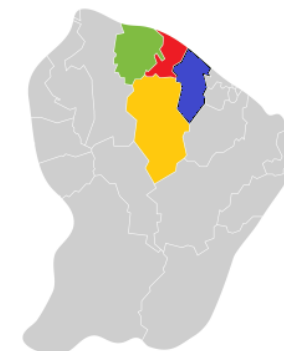

Téléchargez :

<https://sentinellesdelanature.fr/>

Signalez des atteintes à l'environnement

Android

Appstore

C.C.D.S

Communauté de Communes des savanes

**KOUROU 2022**

**LE PAYS DES SAVANES**  
Iracoubo, Kourou  
Saint-Élie, Sinnamary

Manil - Wacapou- Awaras -  
Kikiwis - Cariacou - Eldo - Village  
Amérindien - 205 - Gonfolo - Bois  
Chaudat - Anse (rues Dali - Picasso -  
Stanislas derrière Macdo - Av Bou-  
dinot des deux cotés - Rosilvine de  
Boudinot au rd pt Toucans)

Savane - Quartier Monnerville -  
L'Anse - Bois Diable

Écarts KOUROU :

DÉGRAD SARAMACA - GUATÉMALA - DÉLAISSÉ MATITI - CHEMIN DE LA CARAPA

COLLECTE DES ENCOMBRANTS UNIQUEMENT

Janvier 2022					Février 2022					Mars 2022				
Lu	Ma	Me	Je	Ve	Lu	Ma	Me	Je	Ve	Lu	Ma	Me	Je	Ve
		12					2					16		
							23							